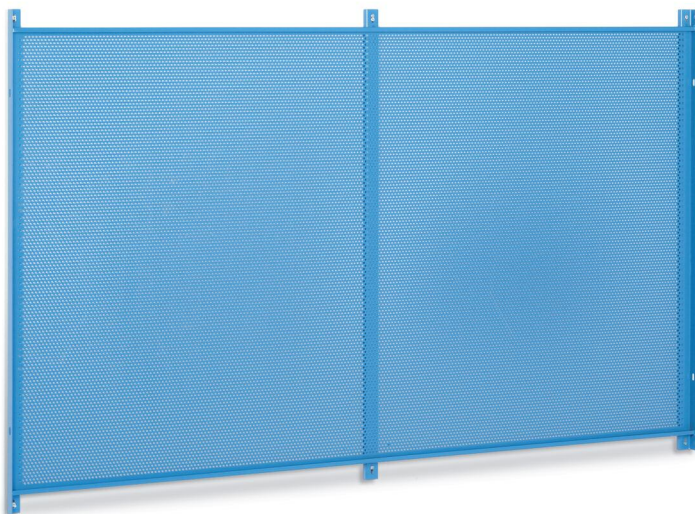

MONTIERT

F BG S8CB 52 04

UNMONTIERT

Abmessungen mm 2500x750x880 H

Komplett mit 32 Multibox mit je 1 Trennwand

■ 04

LOCHWAND MIT WANDBEFESTIGUNG

Art. Nr.	Abmessungen mm
F BG 3915 00 04	1500x850 H
F BG 3920 00 04	2000x850 H