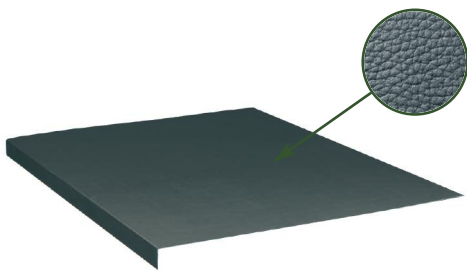

Art. Nr.
F BG M3CC 00 04 MONTIERT
F BG S3CC 00 04 UNMONTIERT
 Abmessungen mm 2007x705x855 H
 ■ 04

Art. Nr.
F BG M3AA A0 04 MONTIERT
F BG S3AA A0 04 UNMONTIERT
 Abmessungen mm 2007x705x855 H
 ■ 04

Art. Nr.
F BG M3AB A0 04 MONTIERT
F BG S3AB A0 04 UNMONTIERT
 Abmessungen mm 2007x705x855 H
 ■ 04

STAHL-WERKBÄNKE 2500

MIT STAHLPLATTE

ART. NR. Werkbank F BG M400 S1 04
Komplett mit 2 Behältern und Stahlplatte
mit Gummibelag.
Abmessungen mm 2507x705x855 H.

STAHLPLATTE MIT GUMMIBELAG

Art. Nr.
F BG 3225 00 07