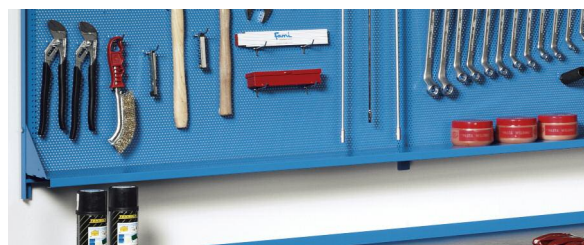

Loch Ø 4 mm. EXKL. BEFESTIGUNGSSET.

■ 04

Gebrauchsbeispiel der Lochplatten mit Wandbefestigung

KONSOLE FÜR LOCHWAND

Art. Nr.	Abmessungen mm
F BG 3945 00 04	1500x140 H
F BG 3950 00 04	2000x140 H

■ 04

Gebrauchsbeispiel der Konsole für Lochplatten