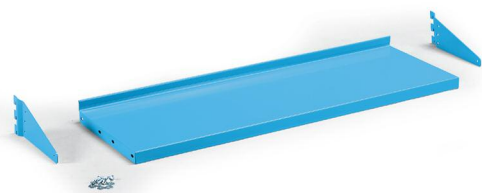

KONSOLE FÜR MULTIFUNKTIONSWÄNDE, LÄNGE 1000 mm

Art. Nr.	Konsole Tiefe mm	Tragkraft Kg
F BL 7750 00 04	220	25
F BL 7755 00 04	320	25
F BL 7760 00 04	420	25
F BL 7762 00 04	600	25

■ 01 ■ 02 ■ 04 ■ 08 ■ 99

Höhenverstellbare und in 2 Stellungen schrägverstellbare Konsolen mit vorderer oder hinterer Halteleiste.

ERHÄLTlich IN 4 TIEFEN:

955x220 mm 955x320 mm 955x420 mm 955x600 mm