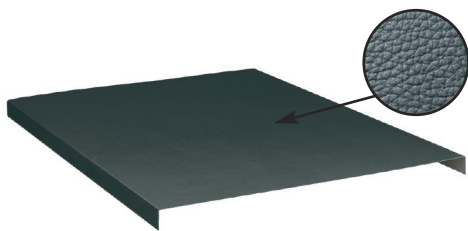

■ 04

Art. Nr.
F BG M6CC 00 04 MONTIERT
F BG S6CC 00 04 UNMONTIERT
Abmessungen mm 1500x750x880 H

■ 04

ART. NR. Werkbank **F BG M700 S1 04**
 Komplett mit Stahlplatte mit Gummibelag.
 Abmessungen mm 2000x750x880 H.