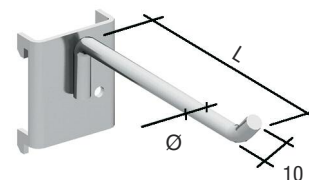

AUFHÄNGEHAKEN

Art. Nr.	Ø	L
C MV 10 037	5	24
C MV 10 038	5	38
C MV 10 039	4	100
C MV 10 040	6	100
C MV 10 041	5	150
C MV 10 042	6	200