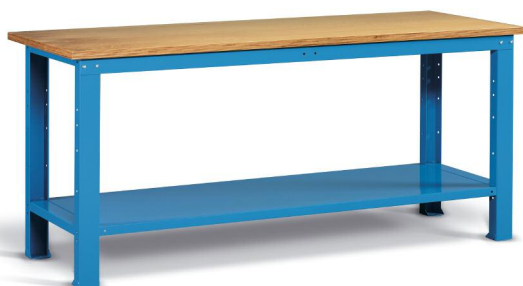

■ 04

Art. Nr.
F BG M6CC 00 04 MONTIERT
F BG S6CC 00 04 UNMONTIERT
Abmessungen mm 1500x750x880 H

■ 04

ART. NR. Werkbank **F BG M700 S1 04**
 Komplett mit Stahlplatte mit Gummibelag.
 Abmessungen mm 2000x750x880 H.

STAHLPLATTE MIT GUMMIBELAG

Art. Nr.
F BL 2490 00 07
 Abmessungen mm 2000x755x30 H
 FARBE SCHWARZ

TRAGKRAFT WERKBÄNKE:
 1000 KG

Art. Nr.
F BG M700 00 04 MONTIERT
F BG S700 00 04 UNMONTIERT
 Abmessungen mm 2000x750x880 H