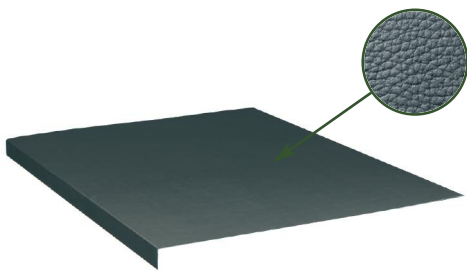

Art. Nr.
F BG M2BB 00 04 MONTIERT
F BG S2BB 00 04 UNMONTIERT
Abmessungen mm 1507x705x855 H
■ 04

Art. Nr.
F BG M2BC 00 04 MONTIERT
F BG S2BC 00 04 UNMONTIERT
Abmessungen mm 1507x705x855 H
■ 04

Art. Nr.
F BG M2CC 00 04 MONTIERT
F BG S2CC 00 04 UNMONTIERT
Abmessungen mm 1507x705x855 H
■ 04

STAHL-WERKBÄNKE 2000

MIT STAHLPLATTE

ART. NR. Werkbank **F BG M300 S1 04**
Komplett mit Stahlplatte mit Gummibelag.
Abmessungen mm 2007x705x855 H.

STAHLPLATTE MIT GUMMIBELAG

Art. Nr.
F BG 3220 00 07
Abmessungen mm 1998x700x33 H
FARBE SCHWARZ