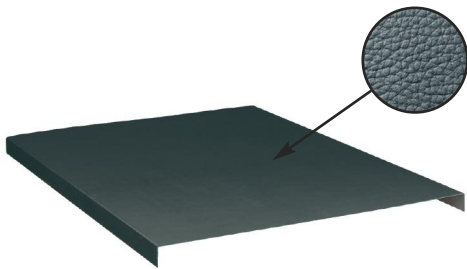

Art. Nr.

F BG M5C0 00 04 MONTIERT

F BG S5C0 00 04 UNMONTIERT

Abmessungen mm 1024x750x880 H

■ 04

STAHL-WERKBÄNKE 1500

MIT MULTIPLEXPLATTE

ART. NR. Werkbank **F BG M600 S1 04**
Komplett mit 32 Multibox und Stahlplatte mit Gummibelag. Abmessungen mm 1500x750x880 H.