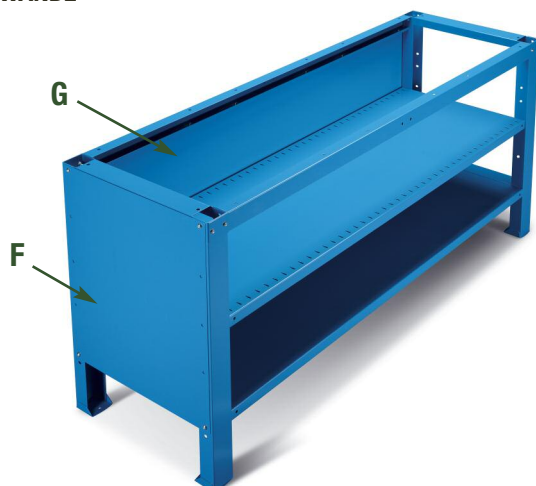

RÜCK- UND SEITENWÄNDE

VORMONTAGE

Art. Nr. Vormontage
F BG 3999 00 00

Die Vormontage wird bei allen einzelnen Komponenten angerechnet

Art. Nr.	Breite Werkbank mm	Bezug	Beschreibung	Abmessungen mm
F BG 3690 00 04	-	F	Seitenwand	590x660 H
F BG 3608 00 04	1031/1024	G	Rückwand	840x48x653 H
F BG 3613 00 04	1507/1500	G	Rückwand	1340x48x653 H
F BG 3618 00 04	2007/2000	G	Rückwand	1840x48x653 H
F BG 3611 00 04	2507/2500	G	Einzelrückwand	1170x48x653 H

■ 04