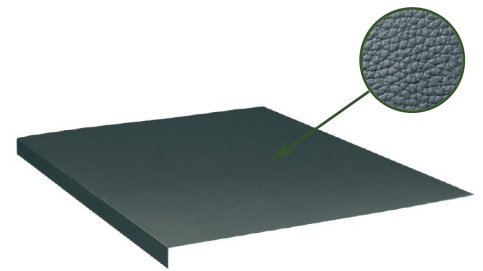

WERKBÄNKE

WERKBÄNKE MIT ARBEITSFLÄCHE AUS STAHL

ART. NR. Werkbank **F BG M100 S1 04**
Komplett mit 10 Multibox, 2 Behältern und Stahlplatte
mit Gummibelag. Abmessungen mm 1031x705x855 H.

STAHLPLATTE MIT GUMMIBELAG