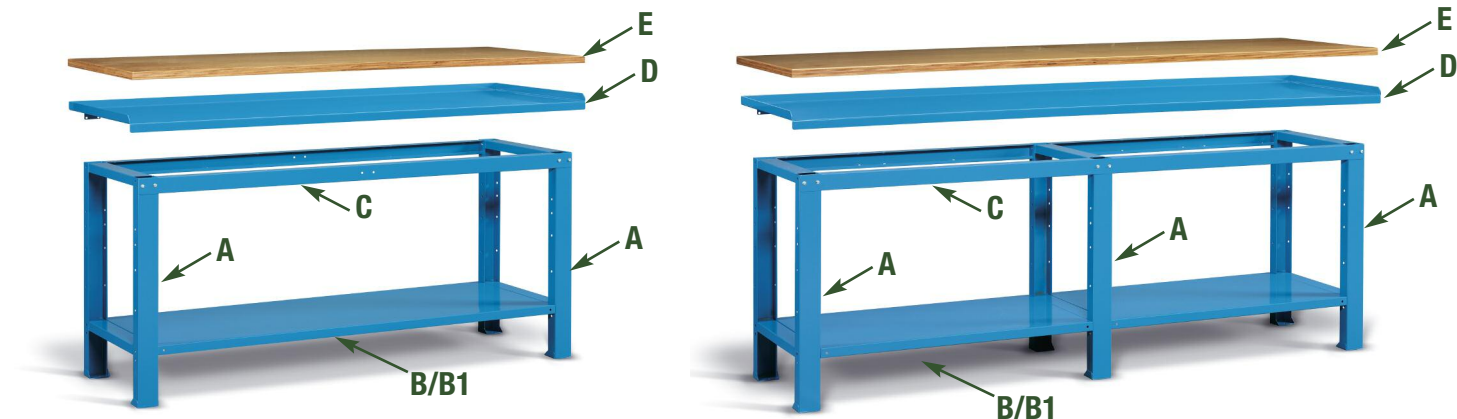

OBERE UND UNTERE ABLAGEBÖDEN, WERKBANKFUSS, TRAVERSEN

Art. Nr.	Breite Werkbank	Bezug	Beschreibung	Abmessungen mm	Tragkraft Kg
F BG 3000 00 04	-	A	Werkbankfuss	80x610x852 H	-
F BG 3308 00 04	1031/1024 mm	B	Ablageboden ungelocht aus Stahl	760x600x35 H	250
F BG 3408 00 04		B1	Ablageboden gelocht aus Stahl	760x600x35 H	60
F BG 3510 01 04		C	Obere Traversenpaar	915x60x48 H	-
F BG 3110 00 04		D	Arbeitsfläche aus Stahl	1031x705x32 H	1000
F BI A014 02 04		E	Arbeitsfläche aus Multiplex	1024x750x30 H	1000
F BG 3313 00 04	1507/1500 mm	B	Ablageboden ungelocht aus Stahl	1260x600x35 H	250
F BG 3413 00 04		B1	Ablageboden gelocht aus Stahl	1260x600x35 H	60
F BG 3515 01 04		C	Obere Traversenpaar	1415x60x48 H	-
F BG 3115 00 04		D	Arbeitsfläche aus Stahl	1507x705x32 H	1000
F BI A042 02 04		E	Arbeitsfläche aus Multiplex	1500x750x30 H	1000
F BG 3318 00 04	2007/2000 mm	B	Ablageboden ungelocht aus Stahl	1760x600x35 H	200
F BG 3418 00 04		B1	Ablageboden gelocht aus Stahl	1760x600x35 H	60
F BG 3520 01 04		C	Obere Traversenpaar	1915x60x48 H	-
F BG 3120 00 04		D	Arbeitsfläche aus Stahl	2000x705x32 H	1000
F BI A070 02 04		E	Arbeitsfläche aus Multiplex	2000x750x30 H	1000
F BG 3311 00 04	2507/2500 mm	B	Einzelablageboden ungelocht aus Stahl	1090x600x35 H	250
F BG 3411 00 04		B1	Einzelablageboden gelocht aus Stahl	1090x600x35 H	60
F BG 3525 01 04		C	Obere Traversenpaar für Gesamtbreite	2415x60x48 H	-
F BG 3125 00 04		D	Arbeitsfläche aus Stahl	2507x705x32 H	1000
F BI A084 02 04		E	Arbeitsfläche aus Multiplex	2500x750x30 H	1000

■ 04 ■ MULTIPLEX