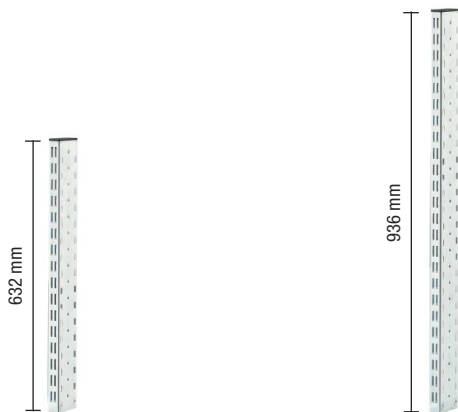

BEIDSEITIG GESCHLITZTE TRAGSÄULEN FÜR STAHLPLATTEN

Art. Nr.
F BL 7530 03 99
Beidseitig geschlitzte Tragsäule
Höhe 634 mm für 2 Lochwände.
Tragkraft: 50 Kg

■ 01 ■ 02 ■ 04 ■ 08 ■ 99

Art. Nr.
F BL 7535 03 99
Beidseitig geschlitzte Tragsäule
Höhe 938 mm für 3 Lochwände.
Tragkraft: 50 Kg