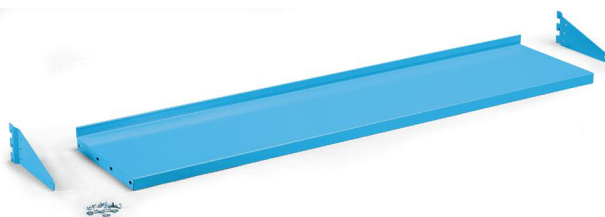

■ 01 ■ 02 ■ 04 ■ 08 ■ 99

Höhenverstellbare und in 2 Stellungen schrägverstellbare Konsolen mit vorderer oder hinterer Halteleiste.

ERHÄLTlich IN 4 TIEFEN:

955x220 mm 955x320 mm 955x420 mm 955x600 mm

KONSOLE FÜR MULTIFUNKTIONSWÄNDE, LÄNGE 1500 mm