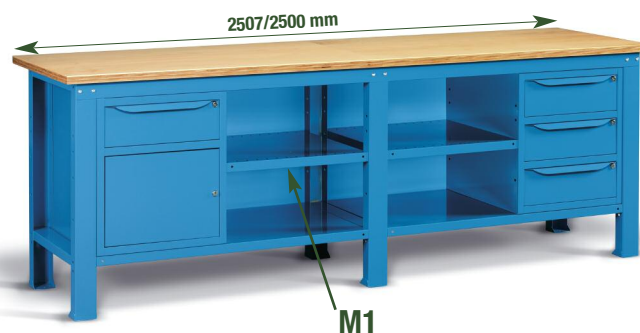

GELOCHTE UND UNGELOCHTE ABLAGEBÖDEN

Art. Nr.	Bezug	Beschreibung	Abmessungen mm	Tragkraft Kg
F BG 3308 00 04	H	Ablageboden ungelocht aus Stahl	760x600x35 H	250
F BG 3408 00 04	H1	Ablageboden gelocht aus Stahl	760x600x35 H	60
F BG 3313 00 04	L	Ablageboden ungelocht aus Stahl	1260x600x35 H	250
F BG 3413 00 04	L1	Ablageboden gelocht aus Stahl	1260x600x35 H	60
F BG 3406 00 04	M1	Ablageboden gelocht aus Stahl	590x600x35 H	60

■ 04