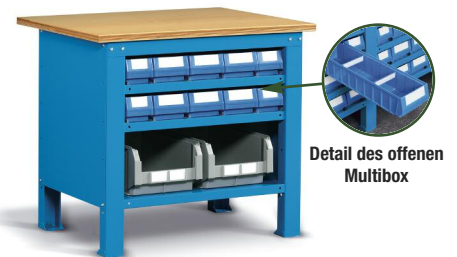

Detail des offenen
Multibox

Art. Nr.

F BG M500 52 04 MONTIERT

F BG S500 52 04 UNMONTIERT

Abmessungen mm 1024x750x880 H

■ 04 Komplett mit 10 Multibox mit je 1 Trennwand und 2 Behältern

Art. Nr.

F BG M5A0 00 04 MONTIERT