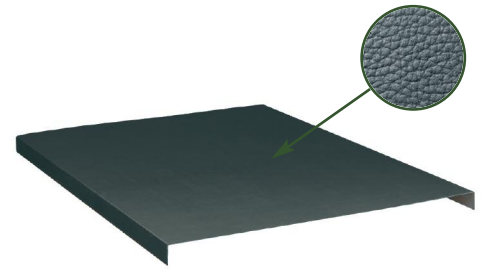

■ 04

WERKBÄNKE MIT ARBEITSFLÄCHE AUS HOLZ

ART. NR. Werkbank **F BG M500 S1 04**
Komplett mit 10 Multibox, 2 Behältern und Stahlplatte mit Gummibelag. Abmessungen mm 1024x750x880 H.

STAHLPLATTE MIT GUMMIBELAG