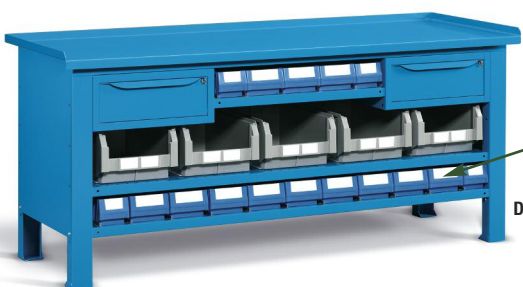

Abmessungen mm 2007x705x855 H

■ 04

STAHL-WERKBÄNKE 2000

MIT STAHLPLATTE

Art. Nr.
F BG M3AA 00 04 MONTIERT
F BG S3AA 00 04 UNMONTIERT
 Abmessungen mm 2007x705x855 H
 ■ 04

Art. Nr.
F BG M3AA 01 04 MONTIERT
F BG S3AA 01 04 UNMONTIERT
 Abmessungen mm 2007x705x855 H
 ■ 04